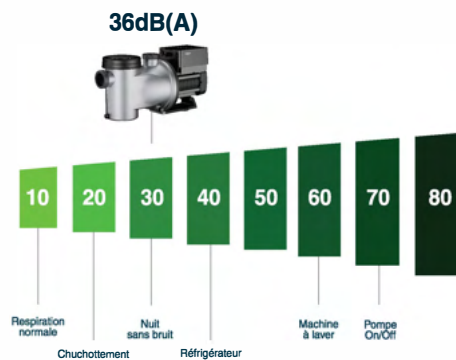

Résultat ?

Vous bénéficiez d'une filtration parfaite en continu, sans compromis, tout en réalisant des économies sur votre facture d'électricité.

Prenez le contrôle de votre consommation électrique!

Avec l'interface simplifiée de la Moov AI vous pouvez facilement programmer la minuterie de votre pompe vous-mêmes, vous permettant ainsi de faire varier sa puissance tout au long de la journée.

Moov AI Pompe	MP15AIDV	MP165AIDV	MP2AI
THP	1.25	1.65	2.00
GPM maximum	119	128	178
Contrôle de débit maximum (PRO)	35-110gpm	35-135gpm	35-154gpm
Contrôle de vitesse		30-120%	
Bruit @ 2000 RPM		36 dB(A)	
Voltage	120-240V	120-240V	240V
Fréquence		50-60Hz	
Garantie sur les pièces et la main d'œuvre		3 ans	